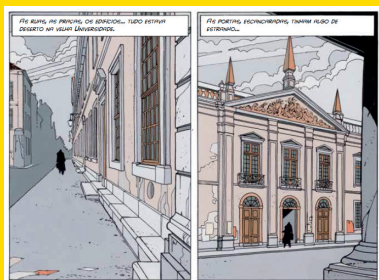

MUSEU DA CIÊNCIA GALERIA DE HISTÓRIA NATURAL

Com a expulsão da Companhia de Jesus em 1759, o Colégio tornou-se o centro da Reforma Pombalina. Foi remodelado para acolher as novas Faculdades de Filosofia Natural e Matemática, sendo ali que se encontra a Galeria de História Natural.

HORÁRIO DE FUNCIONAMENTO:

DIARIAMENTE, DAS 10H ÀS 18H30

CONTACTOS: 239242743; RESERVAS@UC.PT

WWW.MUSEUDACIENCIA.ORG

MUSEU DA CIÊNCIA
UNIVERSIDADE DE COIMBRA

Gravura: Étienne Schréder